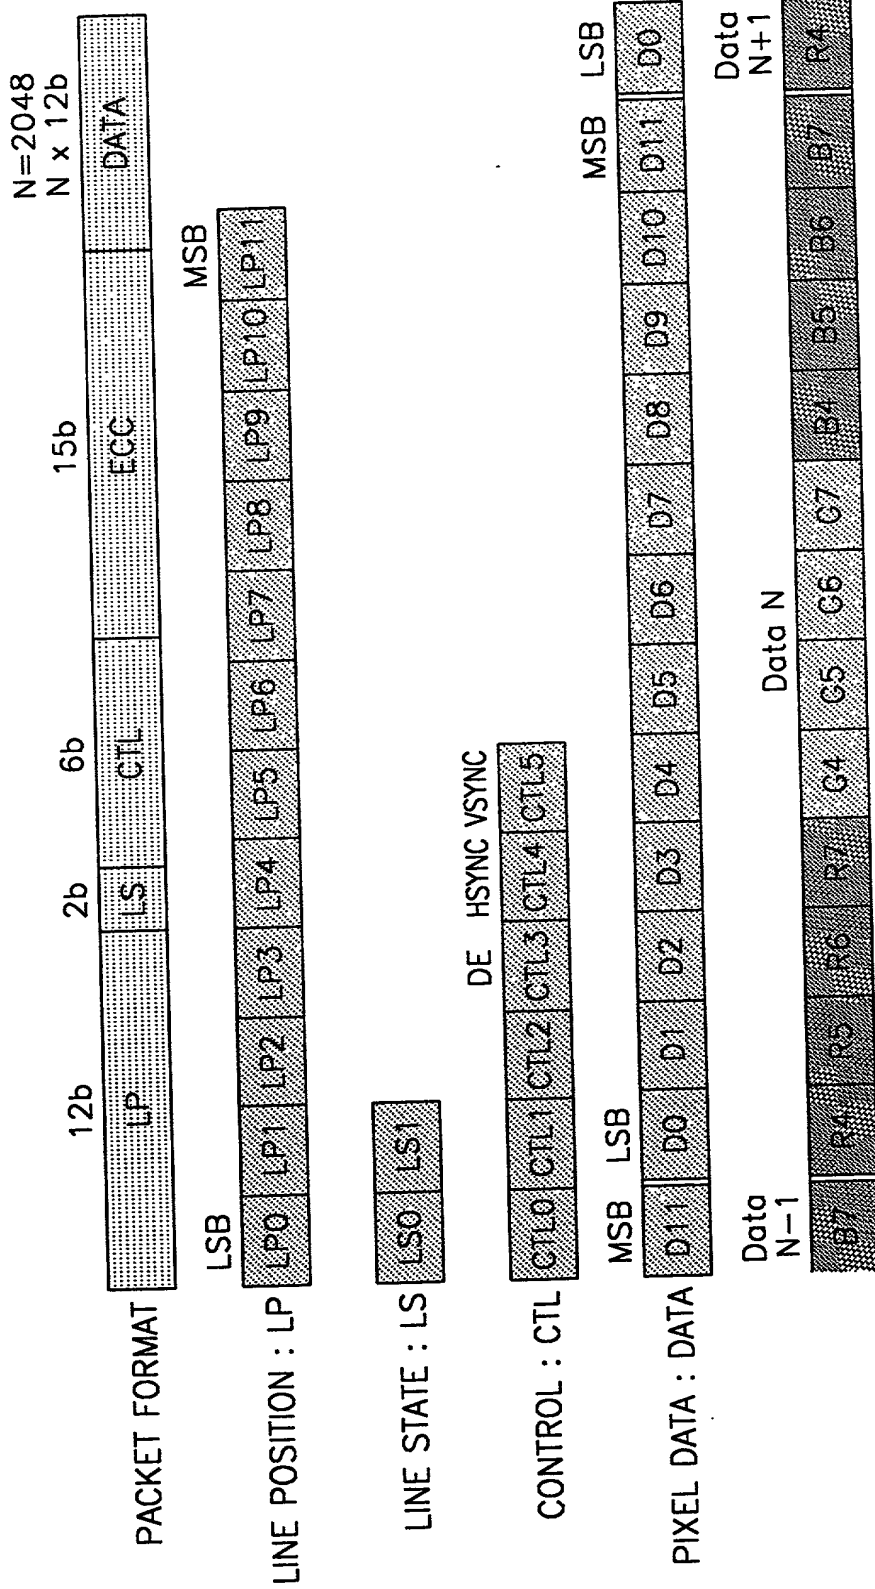

T08090"05T92850

FIG. 8

22-3

FIG. 9

FIG. 10

FIG. 11A

FIG. 11B

FIG. 13

FIG. 14

FIG. 15

FIG. 16

FIG. 17

Frame Rate : 60 Hz 24-bit-Color

	With Blank		Active		Pixel Clock	TMDS GVIF 30b		HSGI-4L	
	Pixel	Line	Pixel	Line		4ch	1ch	kbps	Gbps
SVGA	1056	628	800	600	40	0.40	1.20	578	0.35
XGA	1344	806	1024	768	65	0.65	1.95	739	0.57
SXGA	1696	1066	1280	1024	108	1.08	2.43	924	0.95
UXGA	2160	1250	1600	1200	162	1.62	3.54	1,154	1.39
HDTV	2592	1124	1920	1080	175	1.75	3.84	1,385	1.50
QXGA	2768	1598	2048	1536	265	2.65	5.79	1,477	2.27

TMDS : Transition Minimized Differential Signal  
 GVIF : Gigabit Video Interface  
 HSGI-4L : 4-bit Packet Line (PRESENT INVENTION)